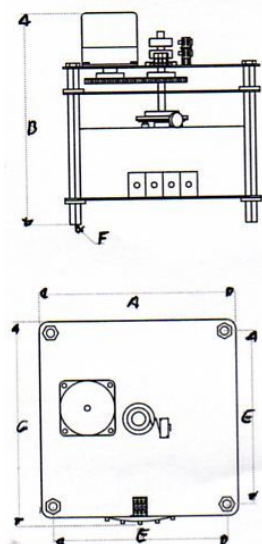

VARIADOR DE TENSION MONOFASICO VTEM

CARACTERISTICAS TECNICAS:

Tensión de entrada 230V, salida regulable de 0 hasta 250 V. Tensiones y derivaciones especiales se fabrican bajo demanda. Motorizado a 230V.

V.A.	In 230V (A)	In 250V (A)	A	B	E	F	G	Kg.
160	0,7	0,64	90	211	75	M-5	92	1,8
220	0,95	0,88	90	211	75	M-5	100	2,2
350	1,52	1,4	155	185	100	M-6	130	4,5
500	2,17	2	155	190	100	M-6	130	4,8
750	3,26	3	155	200	100	M-6	130	5
1.000	4,34	4	155	210	100	M-6	130	6
1.250	5,43	5	135	210	112	M-6	140	6,7
1.500	6,52	6	165	205	135	M-6	175	8,6
2.000	8,69	8	165	215	135	M-6	175	9,5
2.500	10,86	10	220	235	170	M-8	230	14,5
3.000	13,04	12	235	245	195	M-8	242	18,5
4.000	17,39	16	285	300	255	M-8	295	25

LA FABRICA SE RESERVA EL DERECHO DE HACER MODIFICACIONES SIN PREVIO AVISO

OMECA S.A.

POLIG. IND. CTRA. AMARILLA
C/ ANTONIO DE LA PEÑA LOPEZ, 15
41007 - SEVILLA
(ESPAÑA)