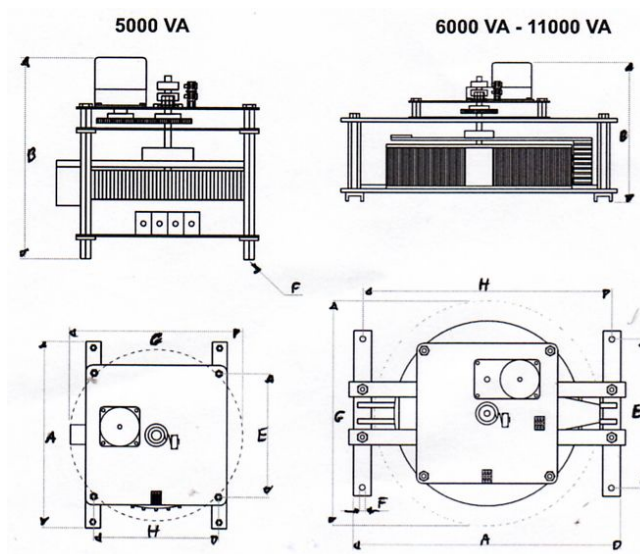

VARIADOR DE TENSION MONOFASICO VTEM

CARACTERISTICAS TECNICAS:

Tensión de entrada 230V, salida regulable de 0 hasta 250 V. Tensiones y derivaciones especiales se fabrican bajo demanda. Motorizado a 230 V.

V.A.	In 230V (A)	In 250V (A)	A	B	E	F	G	H	Kg.
5.000	21,73	20	380	300	255	M-8	320	255	27
6.000	26,01	24	520	350	380	M-12	430	470	48
7.000	30,43	28	540	350	380	M-12	445	490	56
8.000	34,78	32	585	350	380	M-12	490	235	64
9.000	39,13	36	615	360	420	M-12	520	565	75
10.000	43,47	40	665	360	420	M-12	570	615	91
11.000	47,85	44	685	360	420	M-12	610	635	106

LA FABRICA SE RESERVA EL DERECHO DE HACER MODIFICACIONES SIN PREVIO AVISO

OMECA S.A.

POLIG. IND. CTRA. AMARILLA
C/ ANTONIO DE LA PEÑA LOPEZ, 15
41007 - SEVILLA
(ESPAÑA)
Nº RII-AEE: 8040