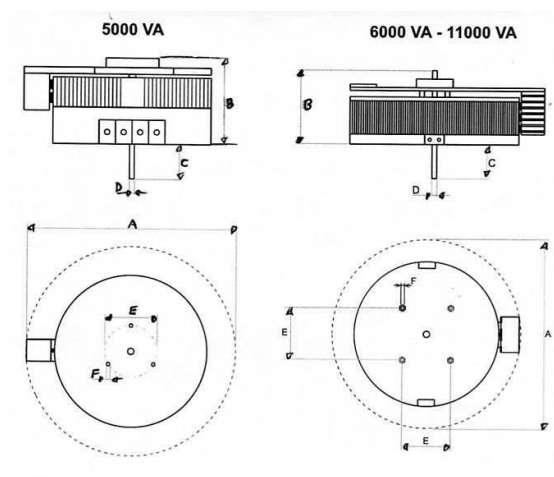

VARIADOR DE TENSION MONOFASICO VTE

CARACTERISTICAS TECNICAS:

Tensión de entrada 230V, salida regulable de 0 hasta 250 V. Tensiones y derivaciones especiales se fabrican bajo demanda.

V.A.	In 230V (A)	In 250V (A)	A	B	C	D	E	F	Kg.
5.000	21,73	20	320	140	60	10	74	M-8	19
6.000	26,01	24	425	170	100	12	80	M-10	32
7.000	30,43	28	445	170	100	12	80	M-10	37
8.000	34,78	32	490	170	100	12	100	M-10	46
9.000	39,13	36	520	170	100	12	100	M-10	55
10.000	43,47	40	570	170	100	15	150	M-12	71
11.000	47,85	44	610	180	100	15	150	M-12	86

LA FABRICA SE RESERVA EL DERECHO DE HACER MODIFICACIONES SIN PREVIO AVISO

OMECA S.A.

POLIG. IND. CTRA. AMARILLA
C/ ANTONIO DE LA PEÑA LOPEZ, 15
41007 - SEVILLA
(ESPAÑA)