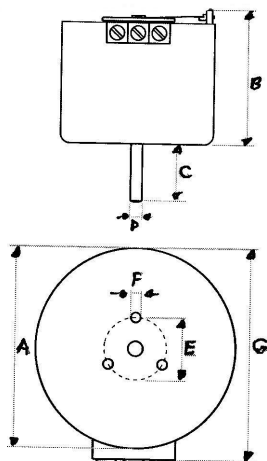

VARIADOR DE TENSION MONOFASICO VTE

CARACTERISTICAS TECNICAS:

Tensión de entrada 230V, salida regulable de 0 hasta 250 V. Tensiones y derivaciones especiales se fabrican bajo demanda.

V.A.	In 230V (A)	In 250V (A)	A	B	C	D	E	F	G	Kg.
160	0,7	0,64	80	63	30	6	25	M-4	88	0,8
220	0,95	0,88	87	67	30	6	25	M-4	99	1,2
350	1,52	1,4	110	75	30	6	26	M-4	125	2,5
500	2,17	2	110	80	30	6	26	M-4	125	2,8
750	3,26	3	120	90	30	6	33,5	M-6	130	3,2
1.000	4,34	4	120	105	30	6	33,5	M-6	130	4
1.250	5,43	5	130	105	30	6	33,5	M-6	142	4,6
1.500	6,52	6	160	95	35	8	40	M-6	172	5,7
2.000	8,69	8	160	107	35	8	40	M-6	172	6,8
2.500	10,86	10	196	117	40	8	60	M-6	206	10
3.000	13,04	12	226	120	40	8	60	M-6	238	13,4
4.000	17,39	16	250	127	40	8	74	M-8	275	17

LA FABRICA SE RESERVA EL DERECHO DE HACER MODIFICACIONES SIN PREVIO AVISO

OMECA S.A.

POLIG. IND. CTRA. AMARILLA
C/ ANTONIO DE LA PEÑA LOPEZ, 15
41007 - SEVILLA
(ESPAÑA)